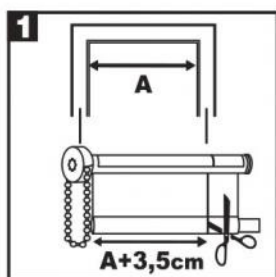

На поворотно-откидную раму окна
(без сверления)