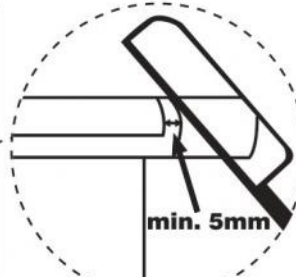

На поворотно-откидную раму окна
(без сверления)