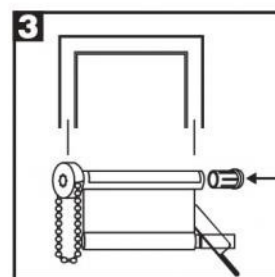

На поворотно-откидную раму окна
(без сверления)