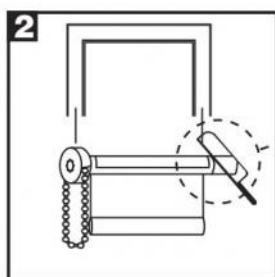

На поворотно-откидную раму окна
(без сверления)