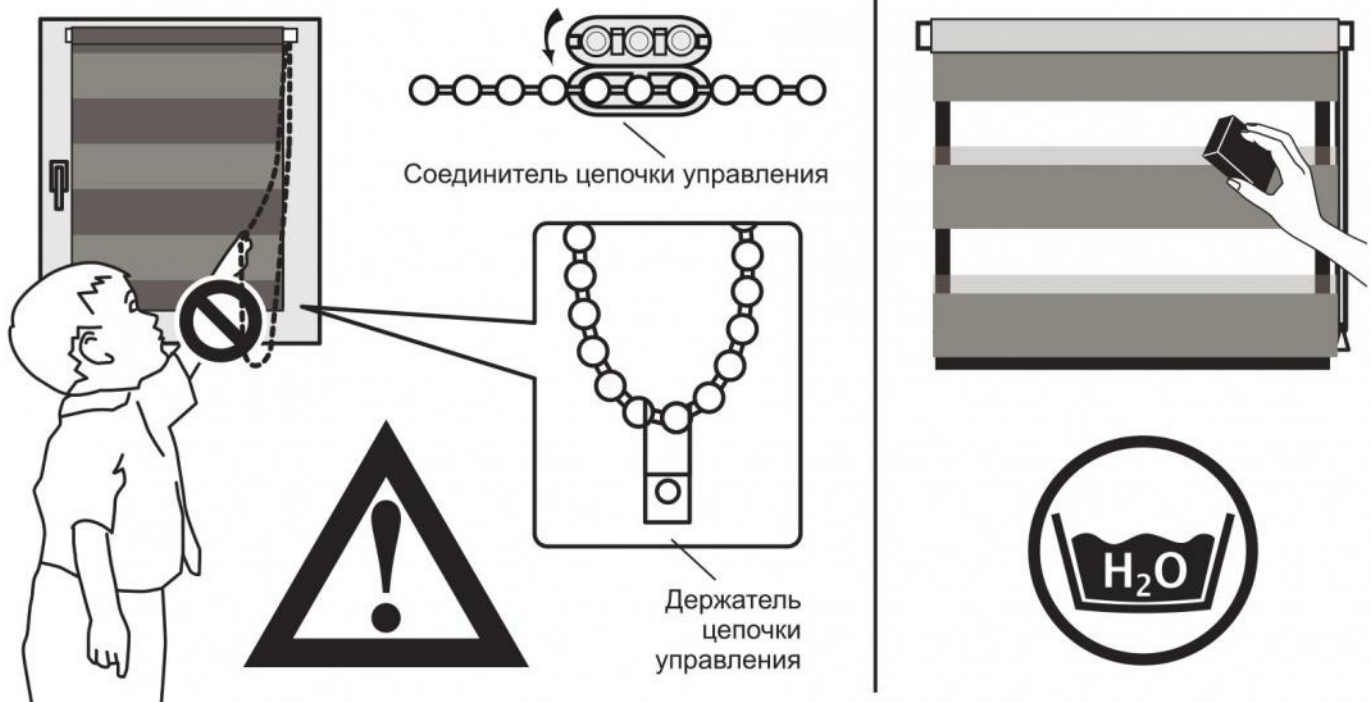

Рулонные шторы для окон предназначены для защиты от солнечных лучей и позволяют полностью перекрыть световой проем. Ткань сворачивается в рулон на барабан, установленный на окне.

Рулонные шторы можно установить как на створку, так и в оконный проем. Многообразие оттенков и фактуры используемых материалов и доступная цена сделали данный тип жалюзи очень популярным.

Размер рулонной шторы на этикетке указан по размеру ткани.

Внимание

Маленькие дети могут погибнуть от удушья цепочкой управления, которая используется в рулонной шторе. Цепочка может запутаться вокруг шеи ребенка. Стоит переставить кровать, манеж или мебель подальше от оконного проема. Чтобы избежать запутывания и удушья, держите цепочку в недоступном для детей месте. Цепочку необходимо укоротить и снова замкнуть соединителем цепи. Также установите держатель цепи управления (приобретается отдельно).