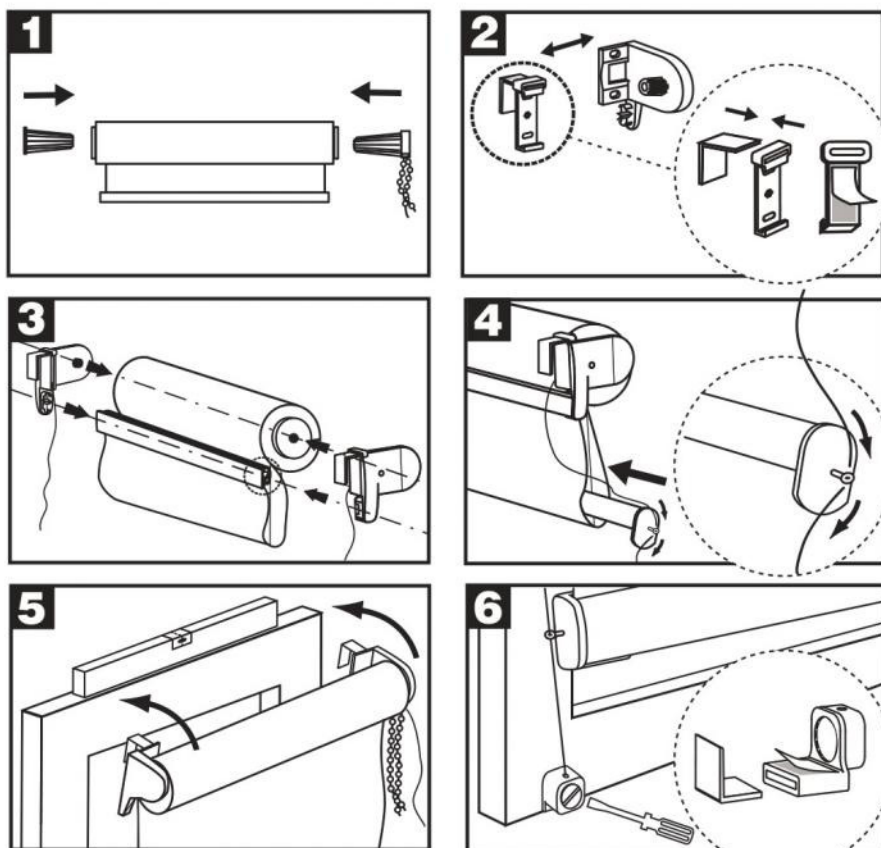

На поворотно-откидную раму окна
(без сверления)