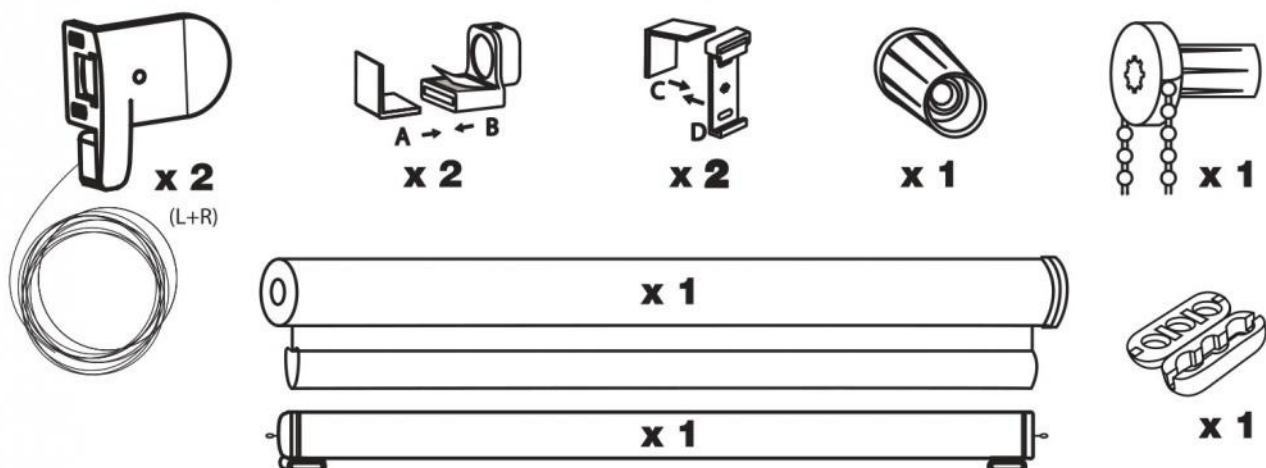

PES
полиэстер

Светопроницаемость 50%

Плотность
ткани

Высота цепочки
125 см

Быстрая
установка

Система
антиветер

Не требуется
сверление

О рулонных шторах

Размер рулонной шторы на этикетке указан по размеру ткани.

Внимание

Маленькие дети могут погибнуть от удушья цепочкой управления, которая используется в рулонной шторе. Цепочка может запутаться вокруг шеи ребенка. Стоит переставить кровать, манеж или мебель подальше от оконного проема. Чтобы избежать запутывания и удушья, держите цепочку в недоступном для детей месте. Цепочку необходимо укоротить и снова замкнуть соединителем цепи. Также установите держатель цепи управления (приобретается отдельно).