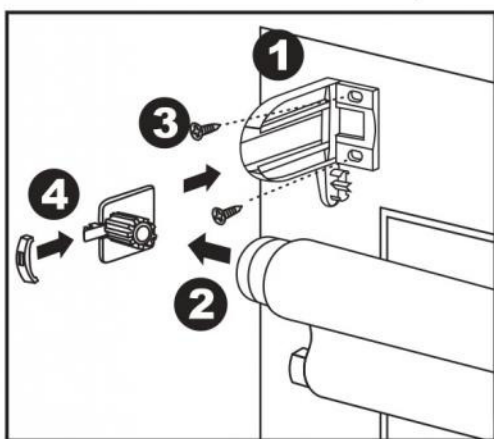

МОНТАЖ рулонной шторы

Перед установкой
не следует разматывать
рулонную штору!

На неподвижную
часть окна или стену